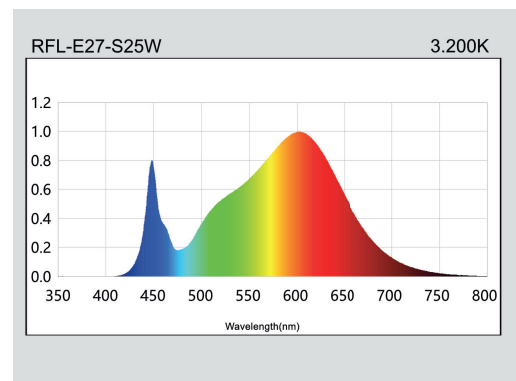

LED RFL Lights

LED Retrofit - Leuchtmittel

Ersatz für HQL - NAV - Leuchtmittel

Abstrahlwinkel
360°

IP 44

klar

140 lm/W

RFL-S25W-E27-830-ACZ
25W

Spezifikation:

Produktname	RFL-S25W-E27-830-ACZ	
Nennleistung	25 W	
Ersatz für HID	100 W	
Eingangsspannung	AC185V~265V(50~60Hz)	
Farbtemperatur	3.200 K	
Leistungsfaktor	0,95	
Farbwiedergabe	83 Ra	
Lichtstrom	3.600 lm	
Energieeffizienz	D	
Energieverbrauch	25 kWh/1000h	
Sockel	E27	
Abstrahlwinkel	360 °	
Lebensdauer	60.000 h	
Max. Umgebungstemp.	-30 ~ +50 °C	
Max. Netzteil Temperatur	75 °C	
IP-Bewertung	IP 44	
Abmessungen	190 * 79 * 79 mm	
Nettogewicht	300 g	
LED Abdeckung	klar	
Farbwertkoordinate (x, y)	0,419, 0,396	
R9 Farbwiedergabeindex	8	
Farbkonsistenz in McAdam-Ellipsen	5	
Flimmer-Messgröße - PstLm	1,500	
Metrik für den stroboskopischen Effekt - SVM	1,957	
Zertifikate	CE, RoHS, ENEC 14	

Optional:

Leuchtmittel RFList lieferbar mit anderer Nennleistung, Farbtemperatur und LED Abdeckung.

Timer:

- Leistungsreduzierung: 50%
- Wochentagserkennung: Ja Son, Mon...Sam
- Schaltzeit je Wochentag (ON-OFF): 1
- Reduzierungsstufen: 1
- Schaltzeit Standard: 23:30 auf 50% - 06:00 auf 100%
- Schaltzeit wählbar: Ja, bei Bestellung
- Echtzeituhr (Integrierter Schaltkreis): Ja
- Zeitsynchronisation (Sekunden): Automatik, Netzeinschaltung
- Sommer-/Winterzeiterkennung: Ja
- Sommer-/Winterzeitkalender: Ja, automatisch
- Sommer-/Winterzeit: Abschaltbar*
*Optionale IR-Fernbedienung nötig / nicht Standard
- Schaltjahrererkennung: Ja
- Uhrenkalender: Ja, bis 2099
- Genauigkeit der Uhr: ± 2ppm/sek. @25°C
- Backup-Batterie für die Uhr: Ja
- Batterielebenszeit: 12-Jahre @25°C
- Leistungsregelung: Konstantspannung / Konstantstrom